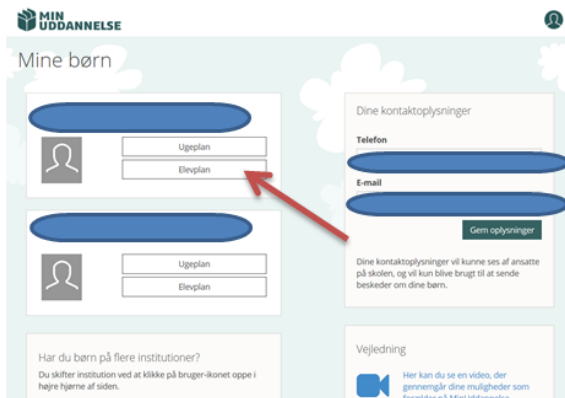

## Vejledning til at komme på [www.minuddannelse.net](http://www.minuddannelse.net)

Der er to måder at logge på MinUddannelse.

Direkte via [www.minuddannelse.net](http://www.minuddannelse.net) eller via ForældreIntra.

Via ForældreIntra vælges "Links" i venstre side – og herefter "Uddannelsesplaner fra MinUddannelse".

Via MinUddannelse → vælges "ElevPlan"

Her kan I klikke jer ind på de enkelte fag – samt tilgå "Noter"