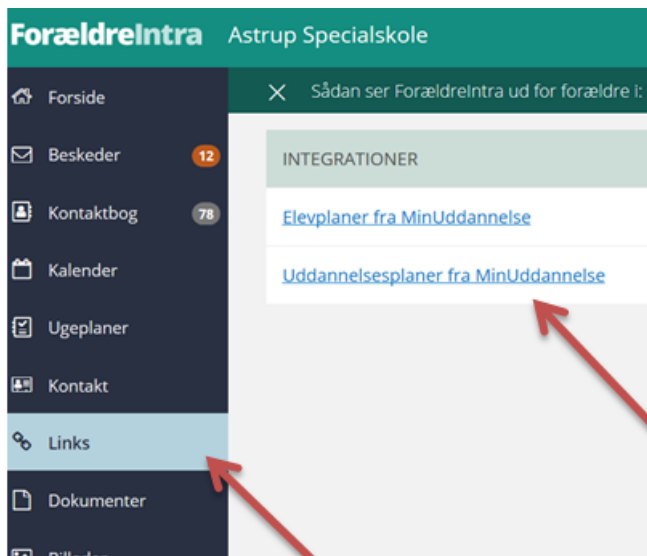

## Vejledning til at komme på [www.minuddannelse.net](http://www.minuddannelse.net)

Der er to måder at logge på MinUddannelse.

Direkte via [www.minuddannelse.net](http://www.minuddannelse.net) eller via ForældreIntra.

Via ForældreIntra vælges "Links" i venstre side – og herefter "Uddannelsesplaner fra MinUddannelse".

Via MinUddannelse → vælges "ElevPlan"

Her kan I klikke jer ind på de enkelte fag – samt tilgå "Noter"